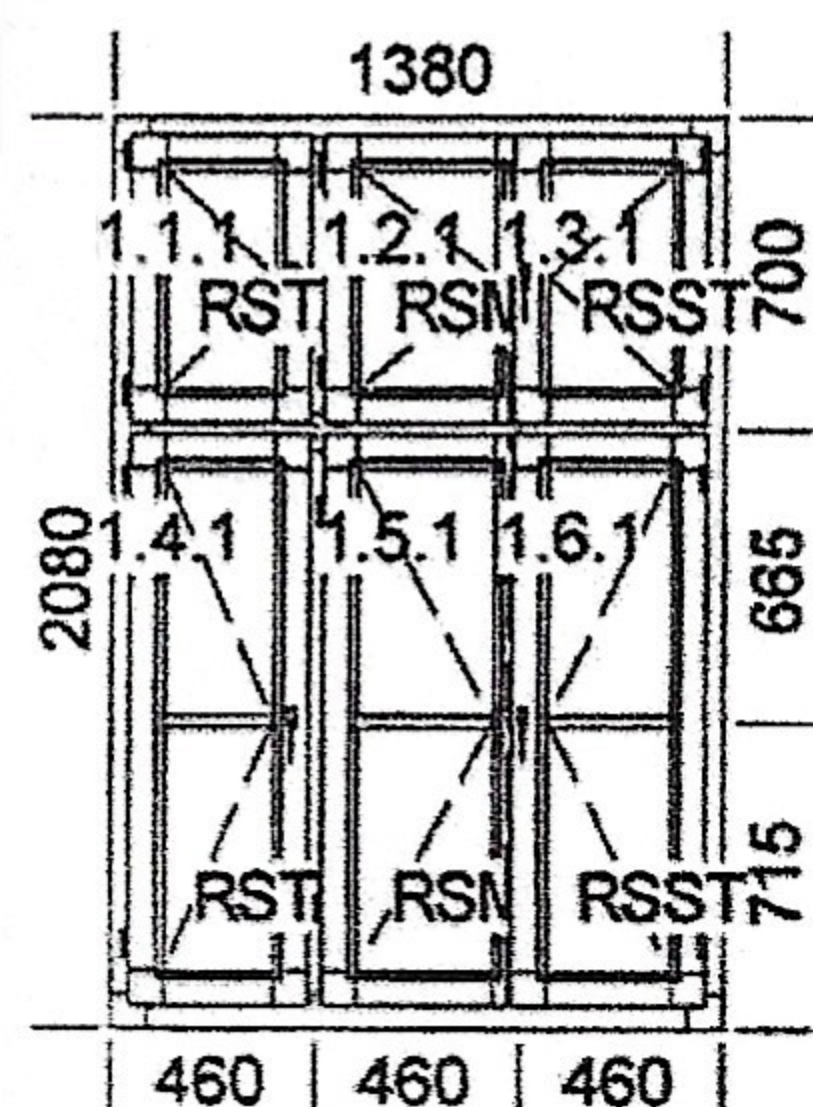

**OKNA SKRZYKOWE
MATERIAŁ SOSNA MIKROWCZEPY
KOLOR STOLARKI RAL 9010
MONTAŻ ZAWIERA: DEMONTAŻ ISTNIEJĄCYCH OKIEN
MONTAŻ NOWYCH (KOTWY + PIANA)**

Poz. Nazwa art.

1. Okno
(1)

Szerokość 1080mm x Wysokość 2080mm

1. **Sosna MW pr78**
Kolor RAL 9010
Słupek Ślenie Sosna MW 90 p.78 poziomy x1
Kolor osłonek Biały osłonki
1. **Okucie R (1) SB**
Kolor osłonek Biały osłonki
1. **Pakiet szklenia 4 Top 1.1/16Tgiw R9016/4/16Tgiw R9016/4 Top 1.1**
2. **Okucie R (2) SC STANDARD PLUS**
Kolor osłonek Biały osłonki
Klamka Klamka Pluton T-35 9016
1. **Pakiet szklenia 4 Top 1.1/16Tgiw R9016/4/16Tgiw R9016/4 Top 1.1**
3. **Okucie R (1) SB**
Kolor osłonek Biały osłonki
1. **Pakiet szklenia 4 Top 1.1/16Tgiw R9016/4/16Tgiw R9016/4 Top 1.1**

 Szpros naklejany 30 mm sosna trapez
4. **Okucie R (2) SC STANDARD PLUS**
Kolor osłonek Biały osłonki
Klamka Klamka Pluton T-35 9016
1. **Pakiet szklenia 4 Top 1.1/16Tgiw R9016/4/16Tgiw R9016/4 Top 1.1**

 Szpros naklejany 30 mm sosna trapez

Poz. Nazwa art.

2. Okno
(2)

Szerokość 1380mm x Wysokość 2080mm

1. Sosna MW pr78
Kolor RAL 9010
Słupek Ślemie Sosna MW 90 p.78 poziomy x1
Słupek St. Sosna MW 106 p.78 pionowy x2
Kolor osłonek Biały osłonki
1. Okucie R STANDARD PLUS
Kolor osłonek Biały osłonki
Klamka Klamka Pluton T-35 9016
1. Pakiet szklenia 4 Top 1.1/16Tgiw R9016/4/16Tgiw R9016/4 Top 1.1
2. Okucie R (1) SB
Kolor osłonek Biały osłonki
1. Pakiet szklenia 4 Top 1.1/16Tgiw R9016/4/16Tgiw R9016/4 Top 1.1
3. Okucie R (2) SC STANDARD PLUS
Kolor osłonek Biały osłonki
Klamka Klamka Pluton T-35 9016
1. Pakiet szklenia 4 Top 1.1/16Tgiw R9016/4/16Tgiw R9016/4 Top 1.1
4. Okucie R STANDARD PLUS
Kolor osłonek Biały osłonki
Klamka Klamka Pluton T-35 9016
1. Pakiet szklenia 4 Top 1.1/16Tgiw R9016/4/16Tgiw R9016/4 Top 1.1