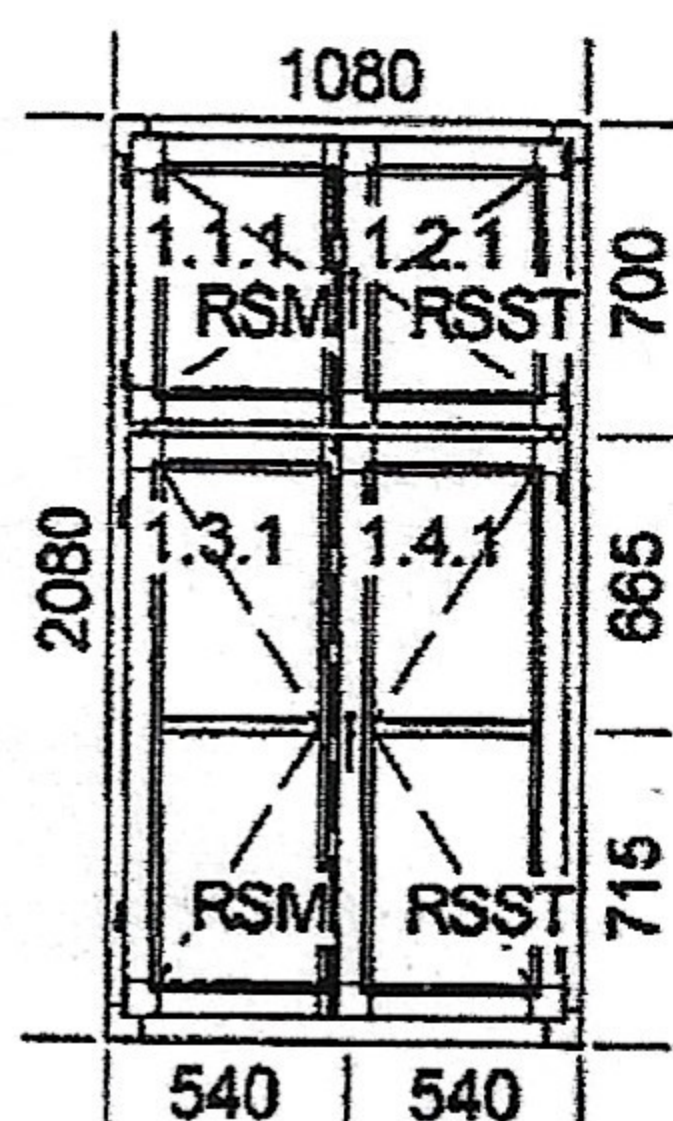

**OKNA SKRZYKOWE
MATERIAŁ SOSNA MIKROWCZEPY
KOLOR STOLARKI RAL 9010
MONTAŻ ZAWIERA: DEMONTAŻ ISTNIEJĄCYCH OKIEN
MONTAŻ NOWYCH (KOTWY + PIANA)**

Poz. Nazwa art.

1. Okno
(1)

Szerokość 1080mm x Wysokość 2080mm

1. **Sosna MW pr78**
Kolor RAL 9010
Słupek Ślenie Sosna MW 90 p.78 poziomy x1
Kolor osłonek Biały osłonki
1. **Okucie R (1) SB**
Kolor osłonek Biały osłonki
1. **Pakiet szklenia 4 Top 1.1/16Tgiw R9016/4/16Tgiw R9016/4 Top 1.1**
2. **Okucie R (2) SC STANDARD PLUS**
Kolor osłonek Biały osłonki
Klamka Klamka Pluton T-35 9016
1. **Pakiet szklenia 4 Top 1.1/16Tgiw R9016/4/16Tgiw R9016/4 Top 1.1**
3. **Okucie R (1) SB**
Kolor osłonek Biały osłonki
1. **Pakiet szklenia 4 Top 1.1/16Tgiw R9016/4/16Tgiw R9016/4 Top 1.1**

 Szpros naklejany 30 mm sosna trapez
4. **Okucie R (2) SC STANDARD PLUS**
Kolor osłonek Biały osłonki
Klamka Klamka Pluton T-35 9016
1. **Pakiet szklenia 4 Top 1.1/16Tgiw R9016/4/16Tgiw R9016/4 Top 1.1**