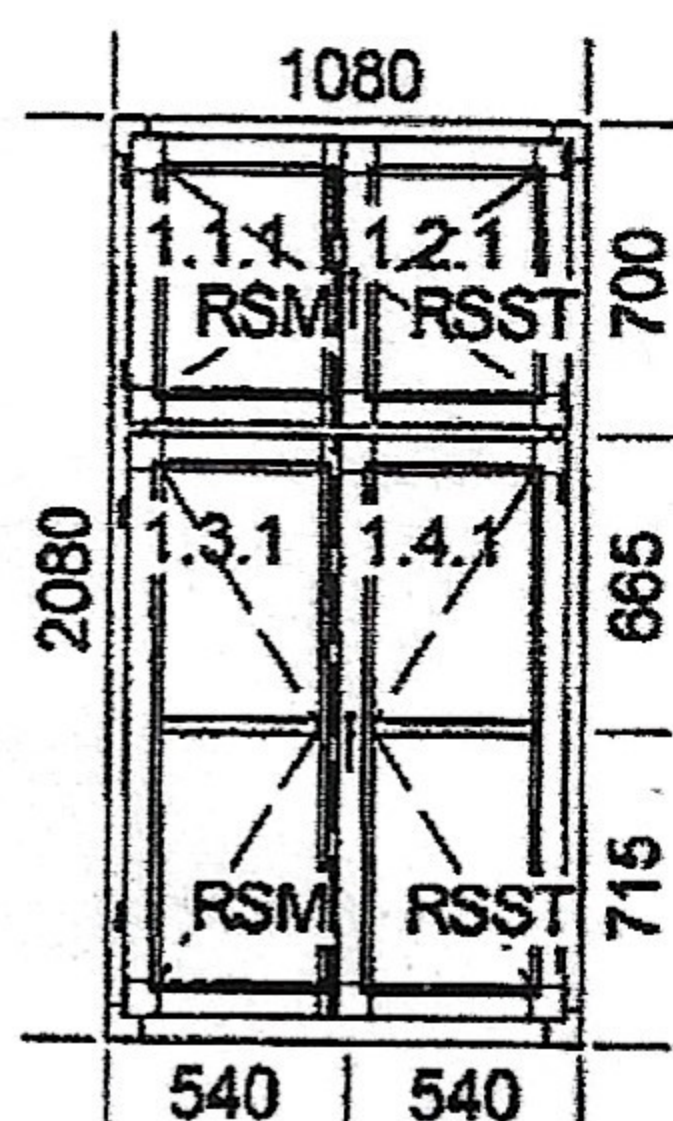

**OKNA SKRZYKOWE
MATERIAŁ SOSNA MIKROWCZEPY
KOLOR STOLARKI RAL 9010
MONTAŻ ZAWIERA: DEMONTAŻ ISTNIEJĄCYCH OKIEN
MONTAŻ NOWYCH (KOTWY + PIANA)**

Poz. Nazwa art.

1. Okno
(1)

Szerokość 1080mm x Wysokość 2080mm

1. **Sosna MW pr78**
Kolor RAL 9010
Słupek Ślemie Sosna MW 90 p.78 poziomy x1
Kolor osłonek Biały osłonki
1. **Okucie R (1) SB**
Kolor osłonek Biały osłonki
1. **Pakiet szklenia 4 Top 1.1/16Tgiw R9016/4/16Tgiw R9016/4 Top 1.1**
2. **Okucie R (2) SC STANDARD PLUS**
Kolor osłonek Biały osłonki
Klamka Klamka Pluton T-35 9016
1. **Pakiet szklenia 4 Top 1.1/16Tgiw R9016/4/16Tgiw R9016/4 Top 1.1**
3. **Okucie R (1) SB**
Kolor osłonek Biały osłonki
1. **Pakiet szklenia 4 Top 1.1/16Tgiw R9016/4/16Tgiw R9016/4 Top 1.1**

Szpros naklejany 30 mm sosna trapez
4. **Okucie R (2) SC STANDARD PLUS**
Kolor osłonek Biały osłonki
Klamka Klamka Pluton T-35 9016
1. **Pakiet szklenia 4 Top 1.1/16Tgiw R9016/4/16Tgiw R9016/4 Top 1.1**