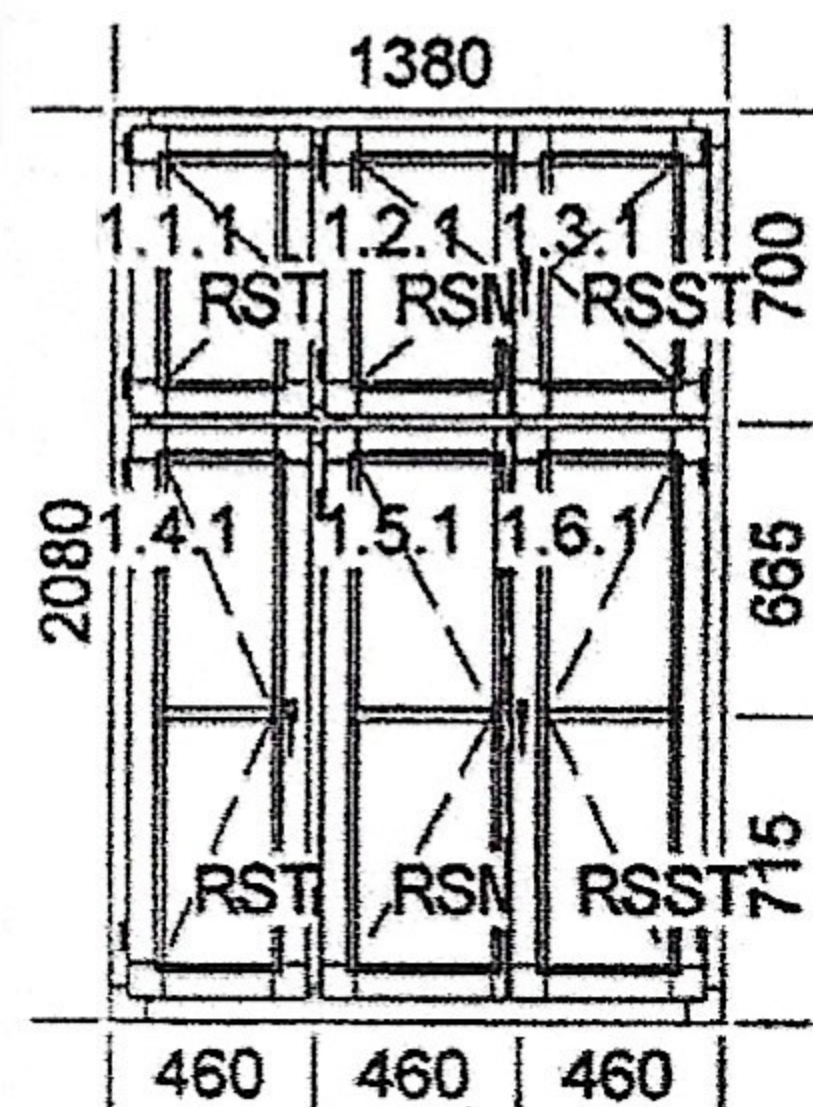

Poz. Nazwa art.

2. Okno
(2)

Szerokość 1380mm x Wysokość 2080mm

1. **Sosna MW pr78**
Kolor RAL 9010
Słupek Ślemie Sosna MW 90 p.78 poziomy x1
Słupek St. Sosna MW 106 p.78 pionowy x2
Kolor osłonek Biały osłonki
1. **Okucie R STANDARD PLUS**
Kolor osłonek Biały osłonki
Klamka Klamka Pluton T-35 9016
1. **Pakiet szklenia 4 Top 1.1/16Tgiw R9016/4/16Tgiw R9016/4 Top 1.1**
2. **Okucie R (1) SB**
Kolor osłonek Biały osłonki
1. **Pakiet szklenia 4 Top 1.1/16Tgiw R9016/4/16Tgiw R9016/4 Top 1.1**
3. **Okucie R (2) SC STANDARD PLUS**
Kolor osłonek Biały osłonki
Klamka Klamka Pluton T-35 9016
1. **Pakiet szklenia 4 Top 1.1/16Tgiw R9016/4/16Tgiw R9016/4 Top 1.1**
4. **Okucie R STANDARD PLUS**
Kolor osłonek Biały osłonki
Klamka Klamka Pluton T-35 9016
1. **Pakiet szklenia 4 Top 1.1/16Tgiw R9016/4/16Tgiw R9016/4 Top 1.1**

Szpros naklejany 30 mm sosna trapez
5. **Okucie R (1) SB**
Kolor osłonek Biały osłonki
1. **Pakiet szklenia 4 Top 1.1/16Tgiw R9016/4/16Tgiw R9016/4 Top 1.1**

Szpros naklejany 30 mm sosna trapez
6. **Okucie R (2) SC STANDARD PLUS**
Kolor osłonek Biały osłonki
Klamka Klamka Pluton T-35 9016
1. **Pakiet szklenia 4 Top 1.1/16Tgiw R9016/4/16Tgiw R9016/4 Top 1.1**

Szpros naklejany 30 mm sosna trapez